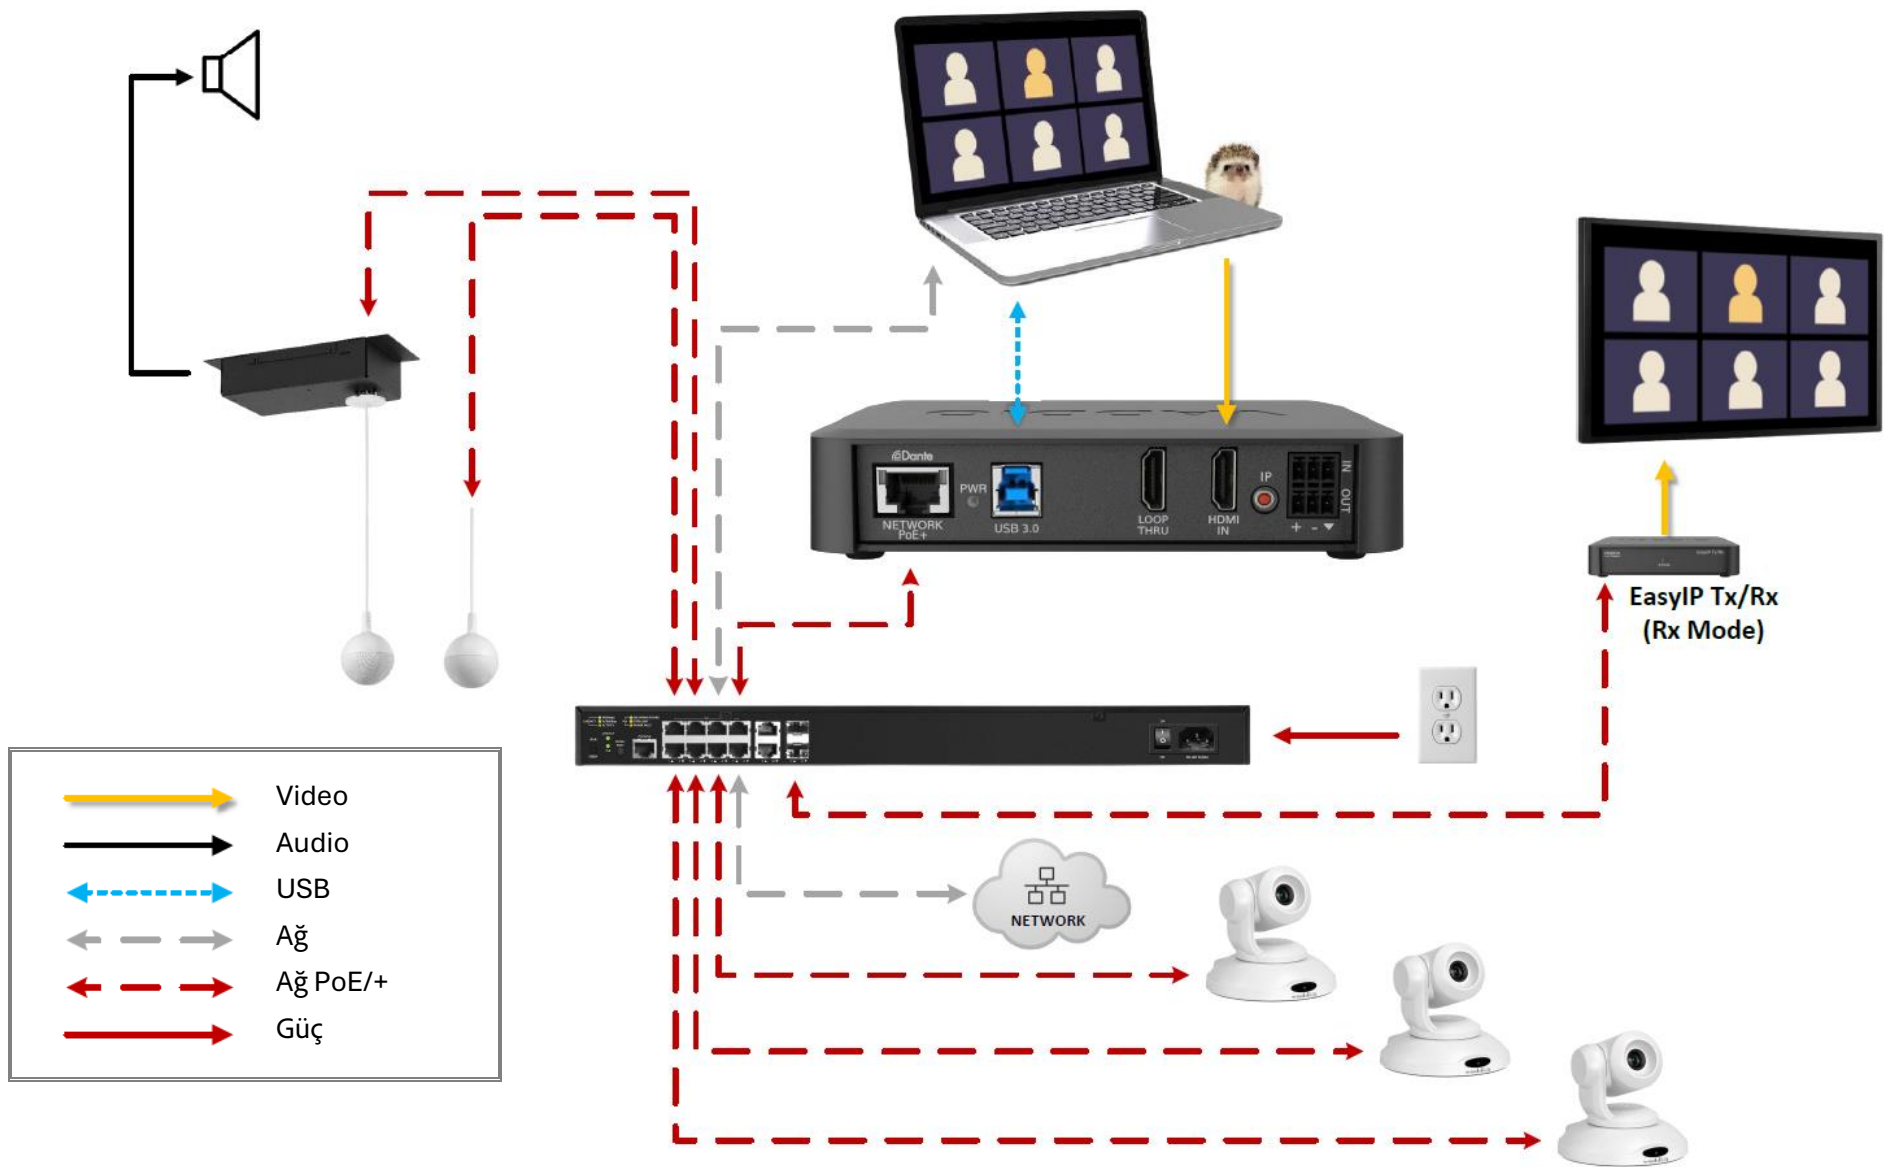

EasyIP Dock

IP üzerinden AV Switch ve USB Uç Noktası ve Kodlayıcı

999-60430-000

Paket İçeriği

-  Video
-  Audio
-  USB
-  Ağ
-  Ağ PoE/+
-  Güç